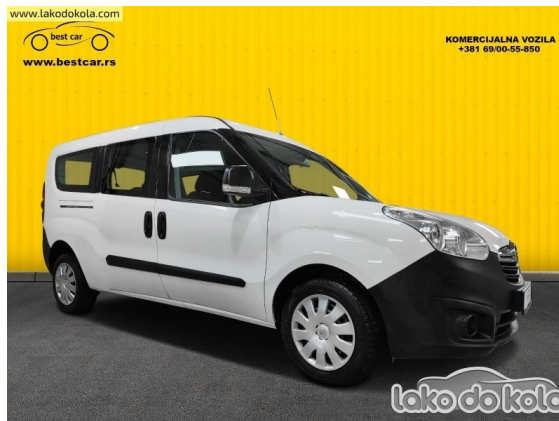

Fiat Doblo Combo MAXI 5 Sedista

Godina proizvodnje: 2016

Prešao: 181.000 km

Cena: 11.990 €

Osnovne informacije o vozilu

Stanje vozila: Polovno

Marka: Fiat

Model: Doblo

Godina proizvodnje: 2016

Karoserija: Pickup

Gorivo: Dizel

Vrsta cene: Fiksna

Zamena: Ne

Datum postavljanja 28.12.2021.

Broj oglasa: 52324

Kontakt

Mesto: Topola

Telefon:

Dodatne informacije

Kubikaža: 1248 ccm

Snaga: 66kW (88KS)

Kilometraža: 181.000 km

Emisiona klasa motora: Euro 5

Pogon: Prednji

Menjač: Manuelni 5 brzina

Broj vrata: 4/5

Broj sedišta: 5

Strana volana: Levi volan

Klima: Manuelna

Boja: Bela

Boja enterijera: Crna

Materijal enterijera: Štof